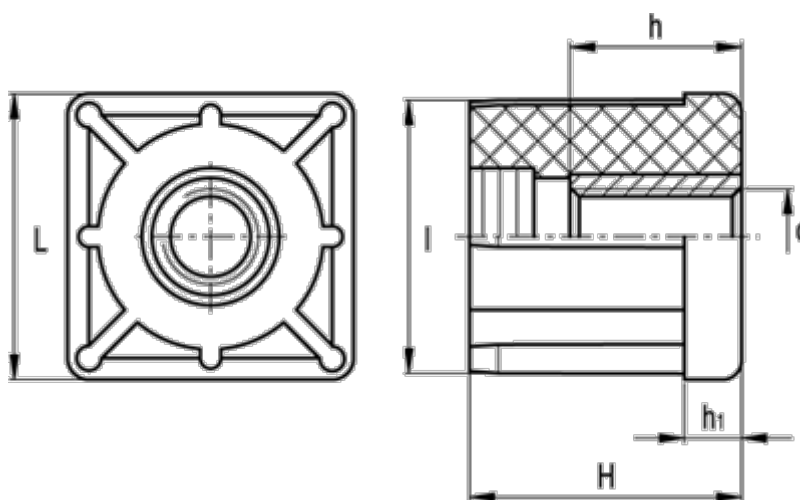

Varenummer: 2310320021
Beskrivelse: E+G Gevindbøsning
NDX.Q-25x1.5-M8

Mål

d	= M8	Udvendig rørstørrelse = 25
h	= 10	Vægt (g) = 20
H	= 26	
h1	= 6	
Indvendig rørstørrelse	= 22.0	
l	= 22.0	
L	= 25	
Rørvæg tykkelse	= 1.5	